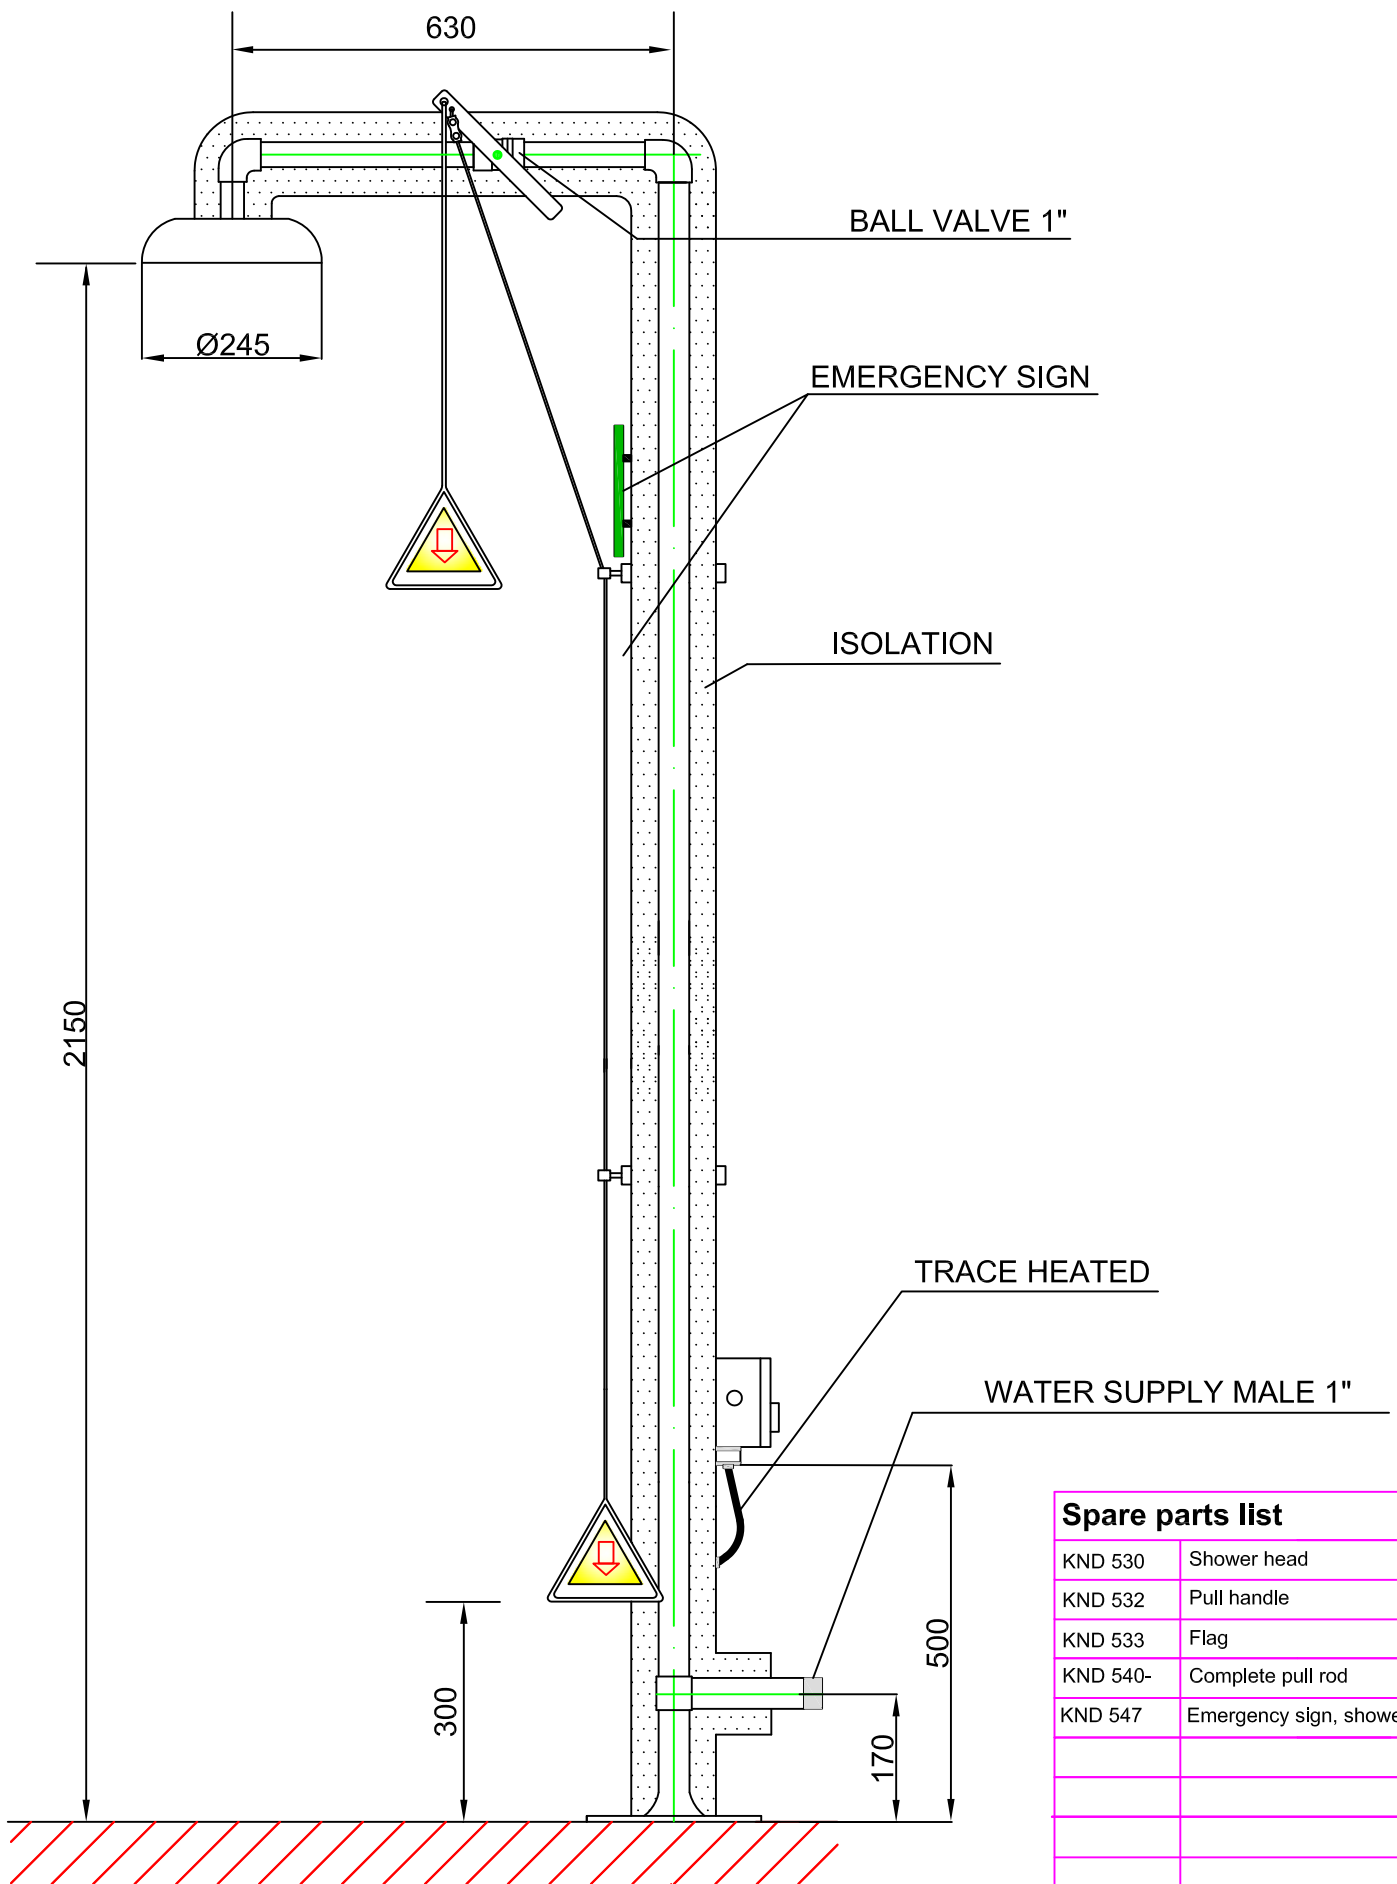

Spare parts list	
KND 530	Shower head
KND 532	Pull handle
KND 533	Flag
KND 540-	Complete pull rod
KND 547	Emergency sign, shower

Robbertsmatenstraat 15
8081 HL Elburg
Web: www.zilvoldhf.nl

Tel: +31 (0)525-686822
Fax: +31 (0)525-686133
Email: mail@zilvoldhf.nl

NAME:

SAFETY STATION 3892