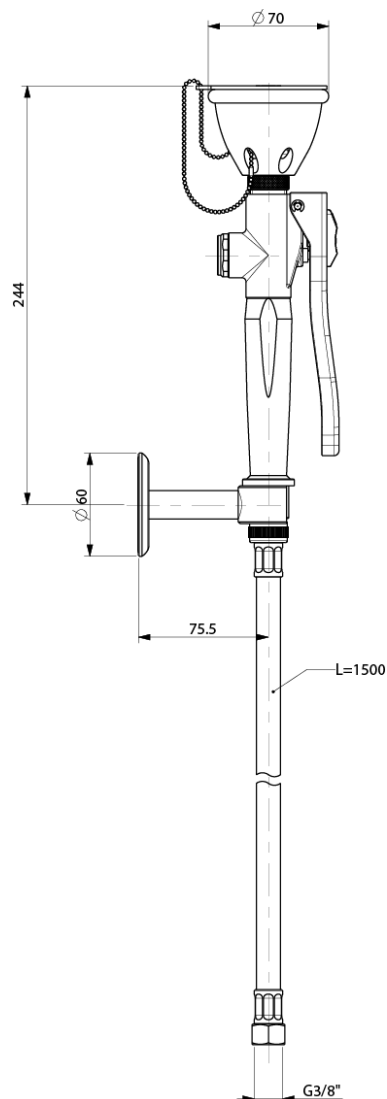

ET65

Knijpdouche enkel, wandmontage

Rechte knijpdouche met enkele sproeikop. Geschikt voor wandmontage, eenvoudig te monteren.

Afsluiter met kunststof handgreep.

Na bediening blijft de afsluiter geopend.

Kunststof lucht geïnjecteerde sproeikop met rubber kap en voorzien van stofkap.

Slang: RVS. Lengte 1,5m.

Inclusief wandhouder.

Materiaal: messing voorzien van een rode epoxy coating.

Enkele technische gegevens:

Aansluitingen:

Watertoevoer: 3/8" BSP

Sticker met veiligheidspictogram wordt standaard meegeleverd.