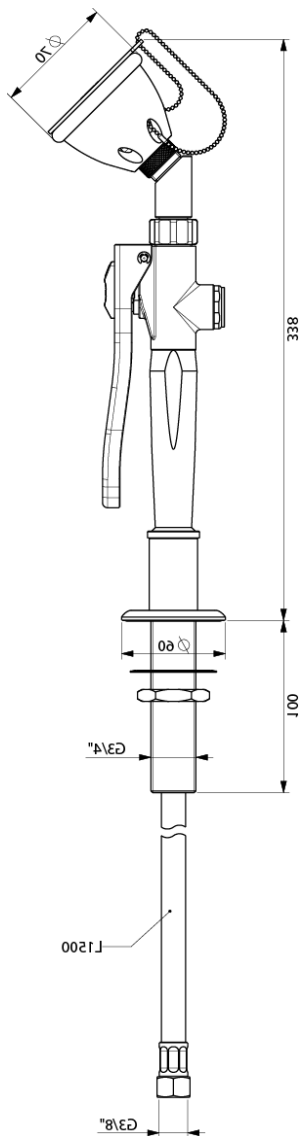

ET7

Knijpdouche enkel, 45° bladmontage

45° knijpdouche met enkele sproeikop. Geschikt voor bladmontage, eenvoudig te monteren.

Afsluiter met kunststof handgreep.

Na bediening blijft de afsluiter geopend.

Kunststof lucht geïnjecteerde sproeikop met rubber kap en voorzien van stofkap.

Slang: RVS. Lengte 1,5m.

Inclusief bladdoorvoer.

Materiaal: messing voorzien van een rode epoxy coating.

Enkele technische gegevens:

Aansluitingen:

Watertoevoer: 3/8" BSP

Sticker met veiligheidspictogram wordt standaard meegeleverd.